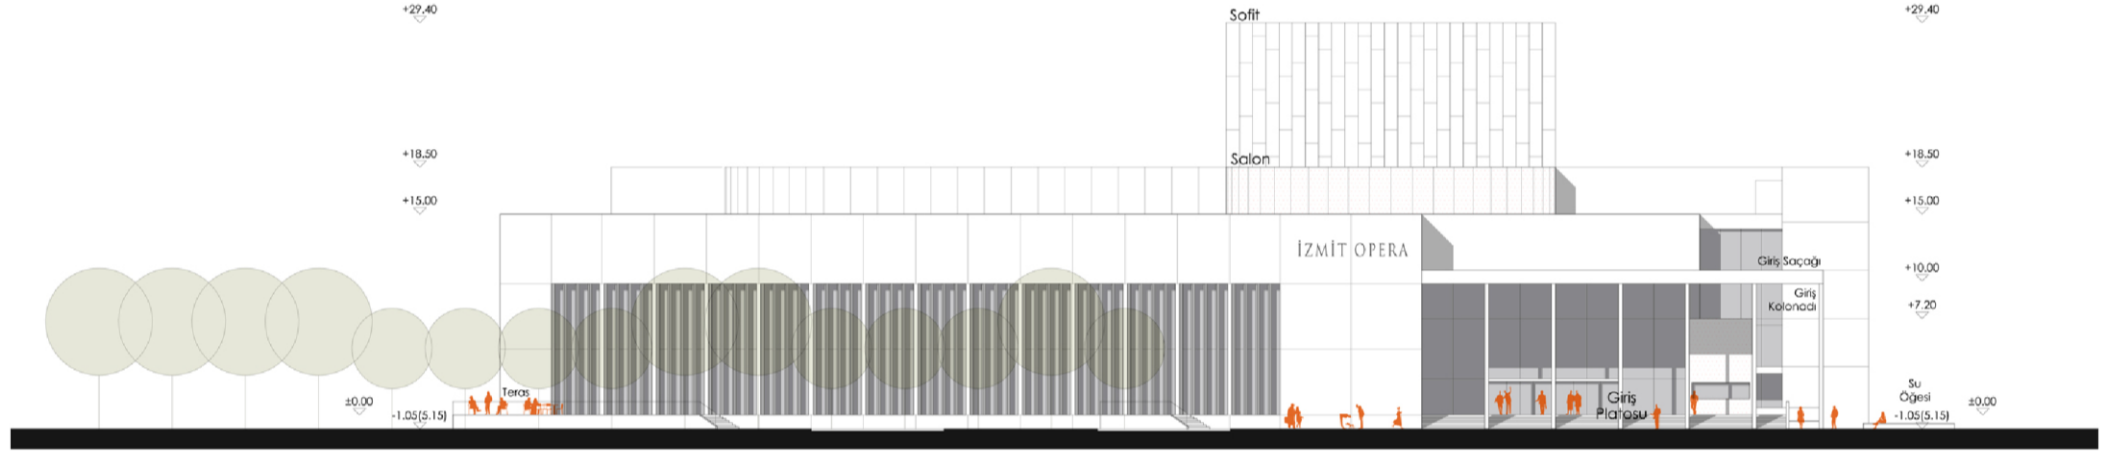

OPERA ve BALE BİNASI

OPERA ve BALE BİNASI

OPERA ve BALE BİNASI

OPERA ve BALE BİNASI

OPERA ve BALE BİNASI

Batı (Giriş) Cephesi

DİJİTAL KENT BELLEĞİ MÜZESİ

KAYIP ŐEHİR NIKOMEDYA CANLANIYOR