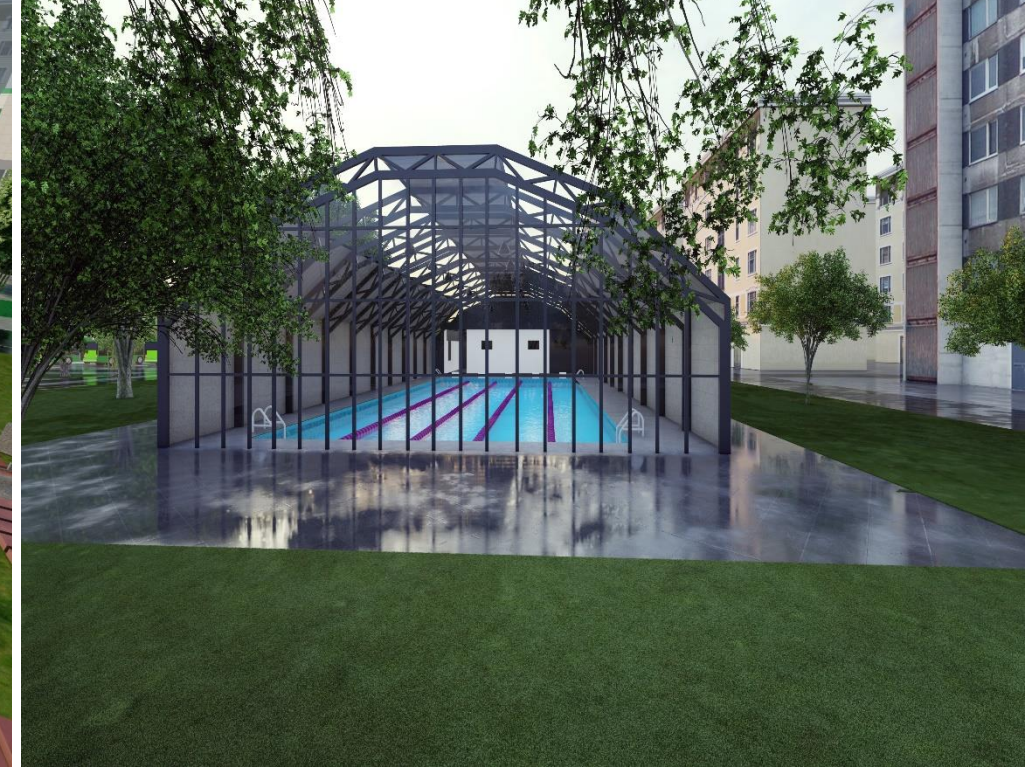

YAHYAKAPTAN YÜZME HAVUZU