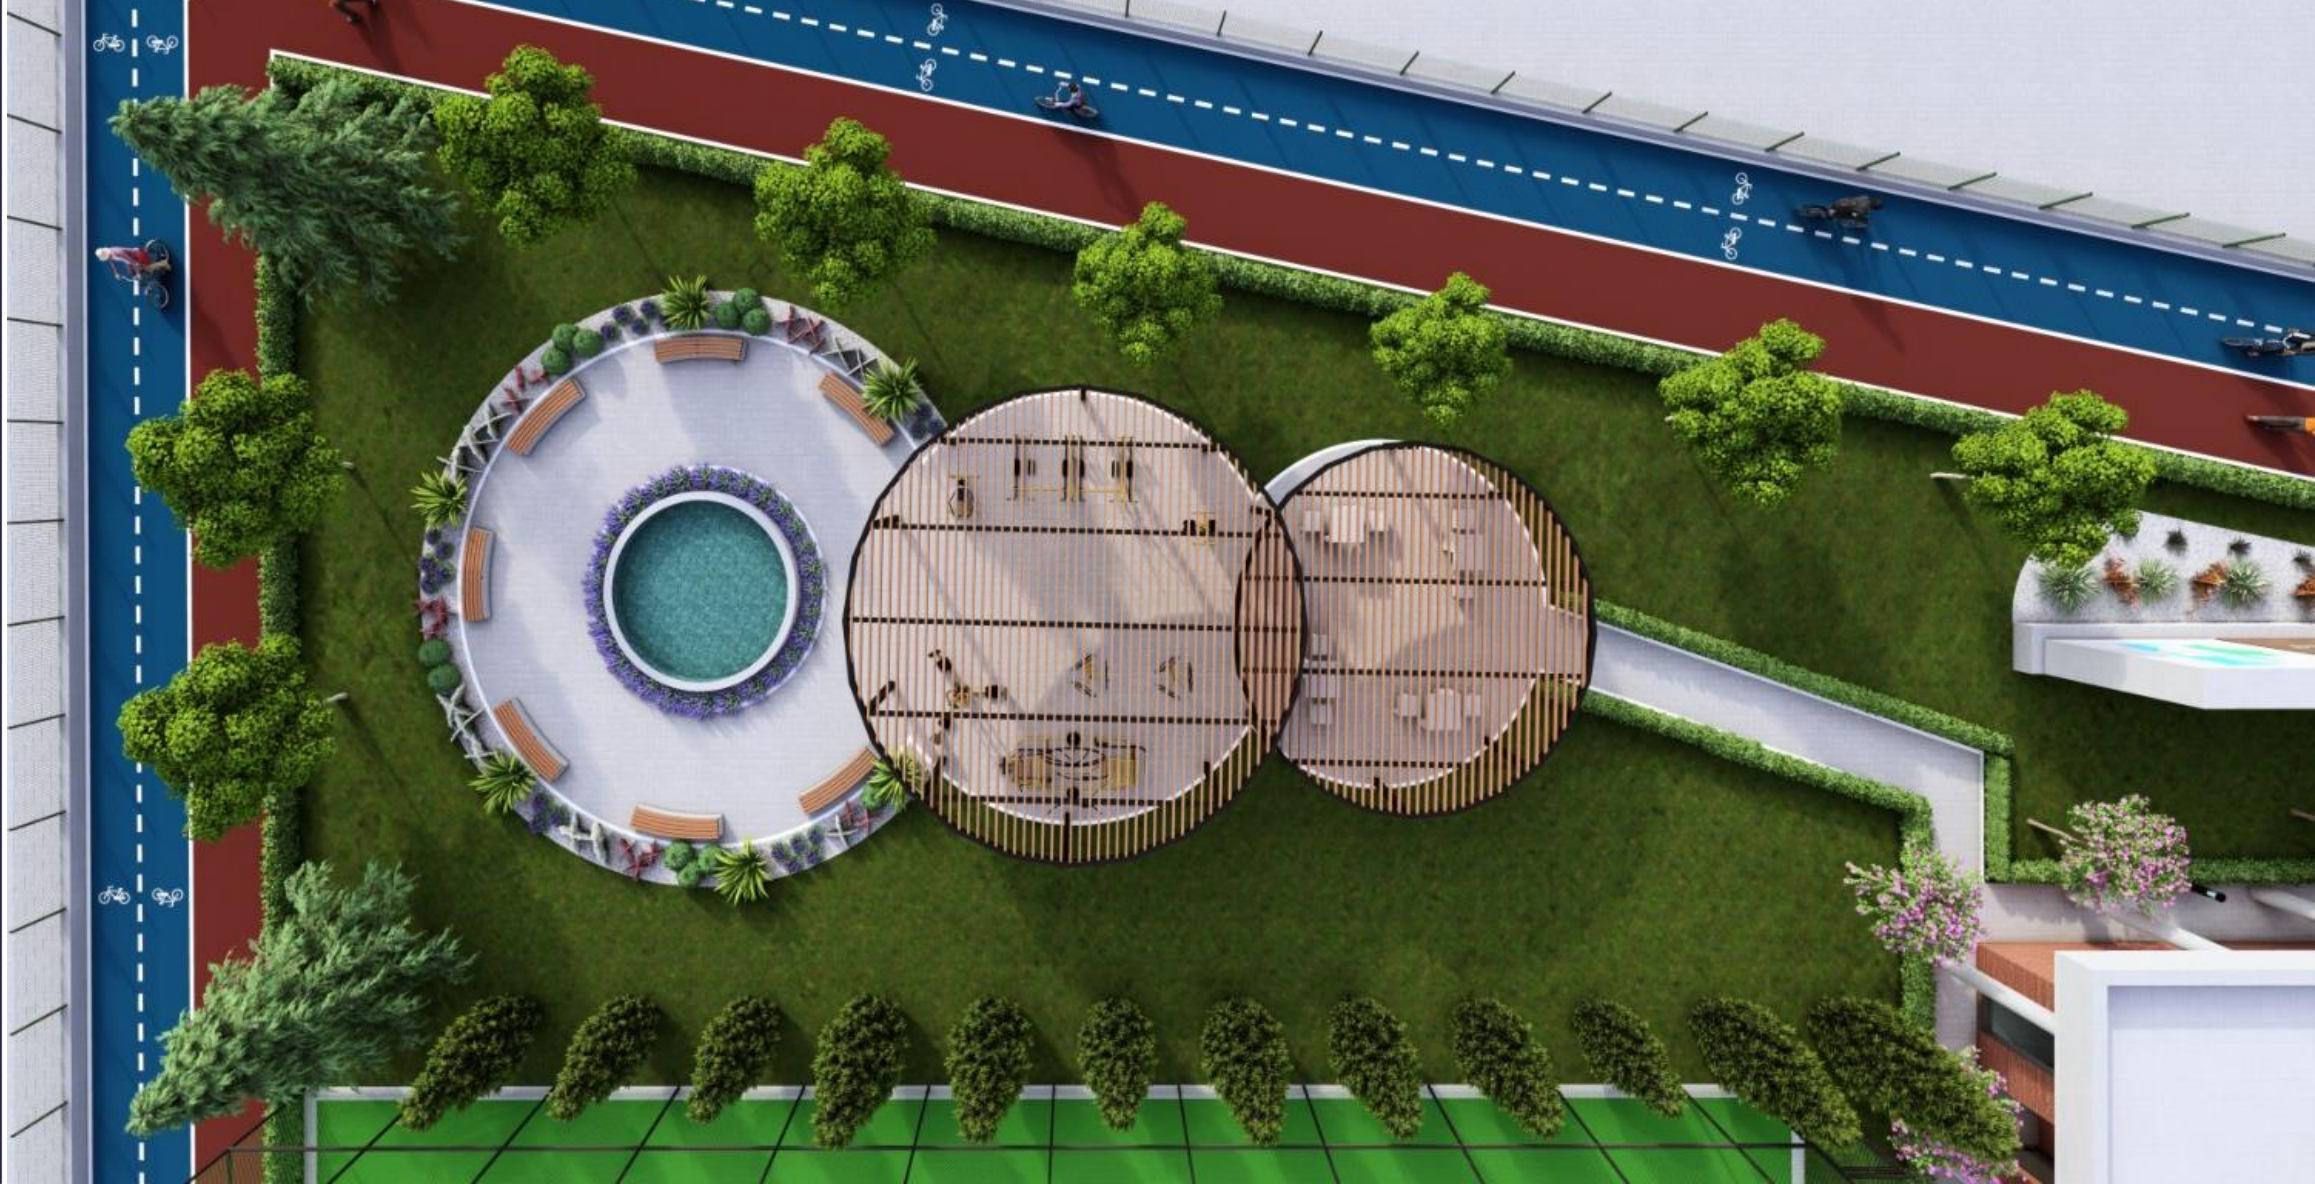

YEŐILOVA SPOR KOMPLEKSİ