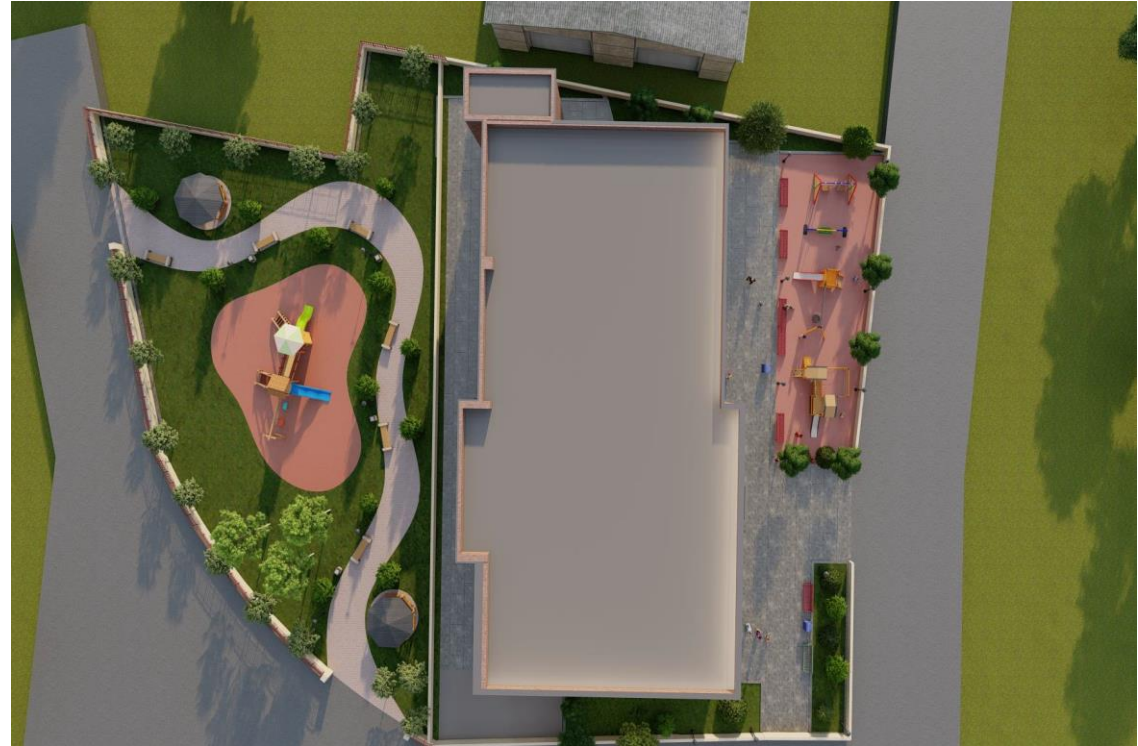

YENİŞEHİR ÇINAR ÇOCUK EVİ