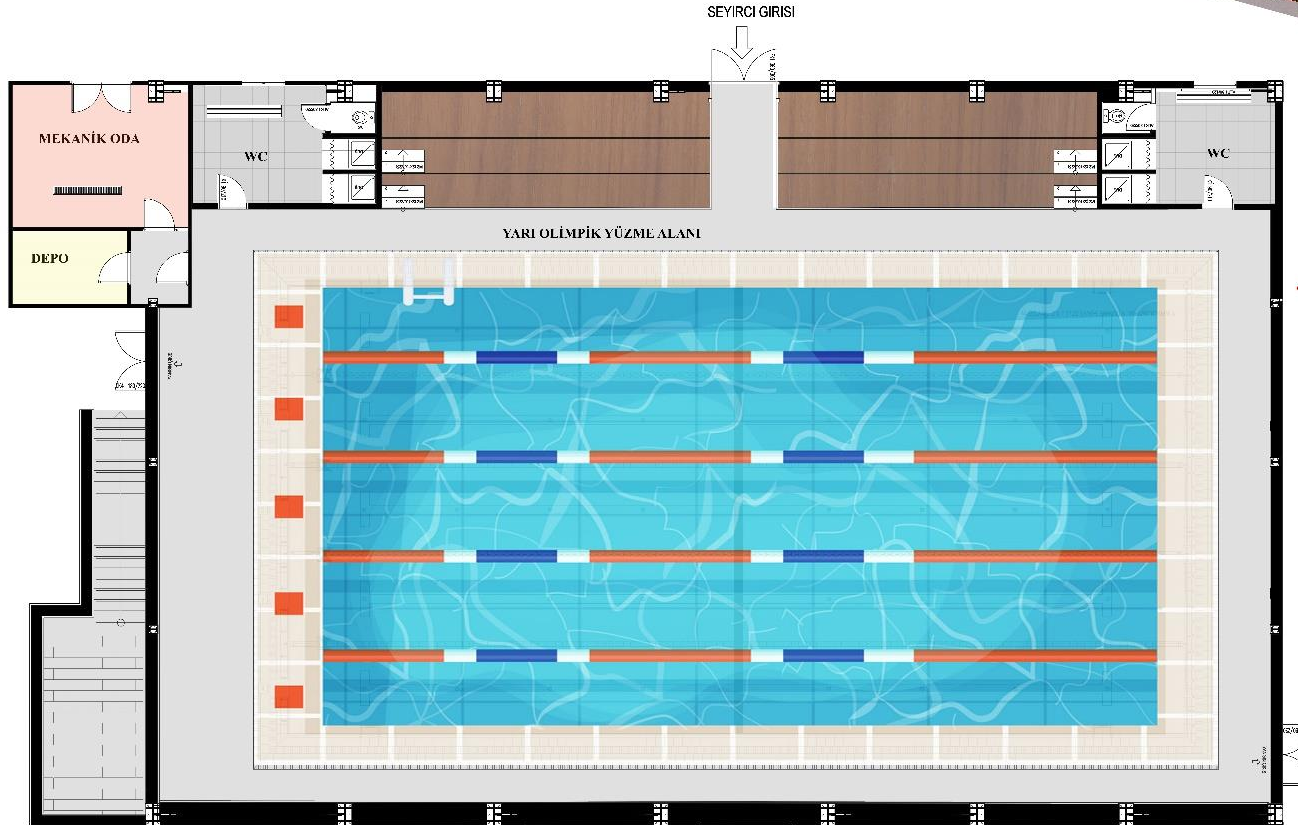

TESİSİ OLMAYAN AMATÖR KULÜPLERİNE SPOR TESİSİ

TESİSİ OLMAYAN AMATÖR KULÜPLERİNE SPOR TESİSİ

ALİKAHYA YARI OLİMPİK YÜZME HAVUZU

685 m2 alana sahip yarı olimpik yüzme havuzu, soyunma odaları, 5 adet kulvar ve yaklaşık 150 kişilik tribünden oluşmaktadır.