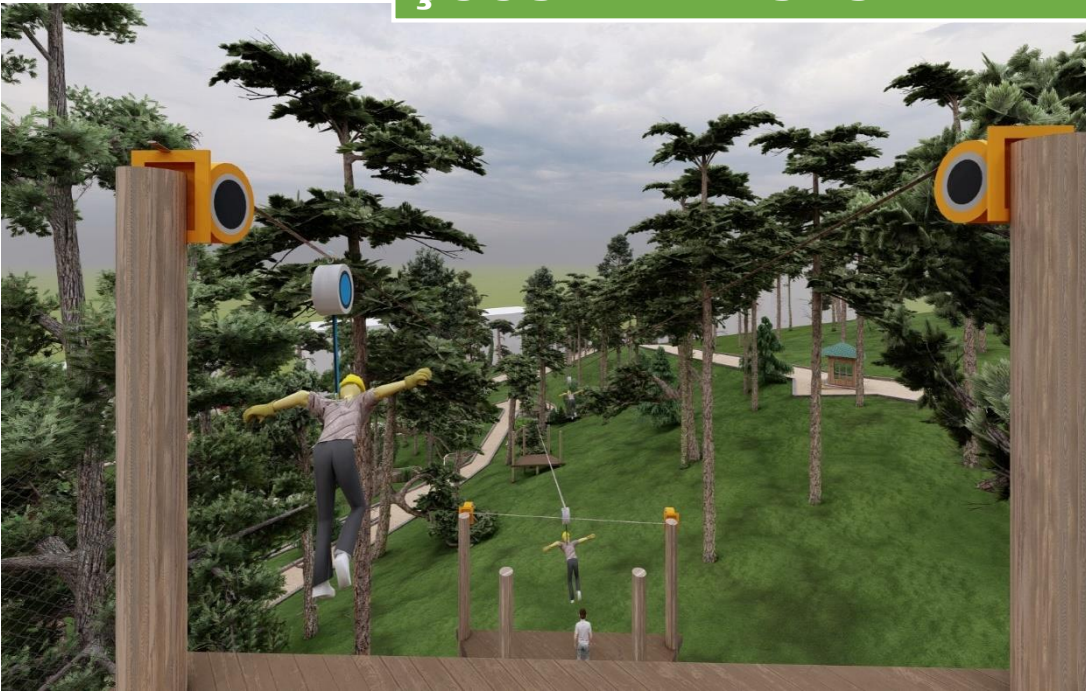

MACERA ve OYUN PARKI

48.000 M2 LİK PROJE ALANI

MACERA ve OYUN PARKI

DAĞ KIZAĞI – SAPAN – GÖLET ÜZERİ ÇEKME SAL

MACERA ve OYUN PARKI

AMFİ - KAFE - GÖL

MACERA ve OYUN PARKI

ÇOCUK PARKURU - İPLE YÜRÜME - ZİPLİNE - TIRMANMA