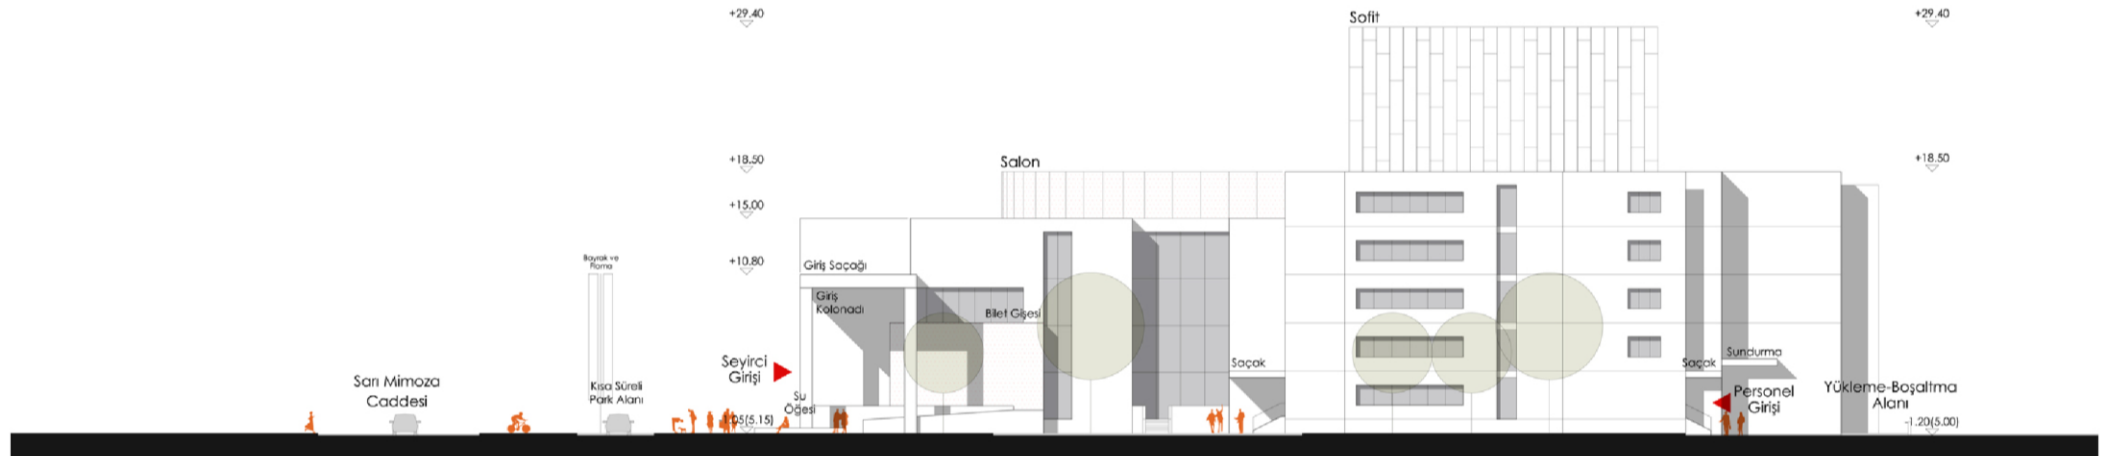

OPERA ve BALE BİNASI

OPERA ve BALE BİNASI

OPERA ve BALE BİNASI

OPERA ve BALE BİNASI

OPERA ve BALE BİNASI

Batı (Giriş) Cephesi

DİJİTAL KENT BELLEĞİ MÜZESİ

KAYIP ŐEHİR NIKOMEDYA CANLANIYOR