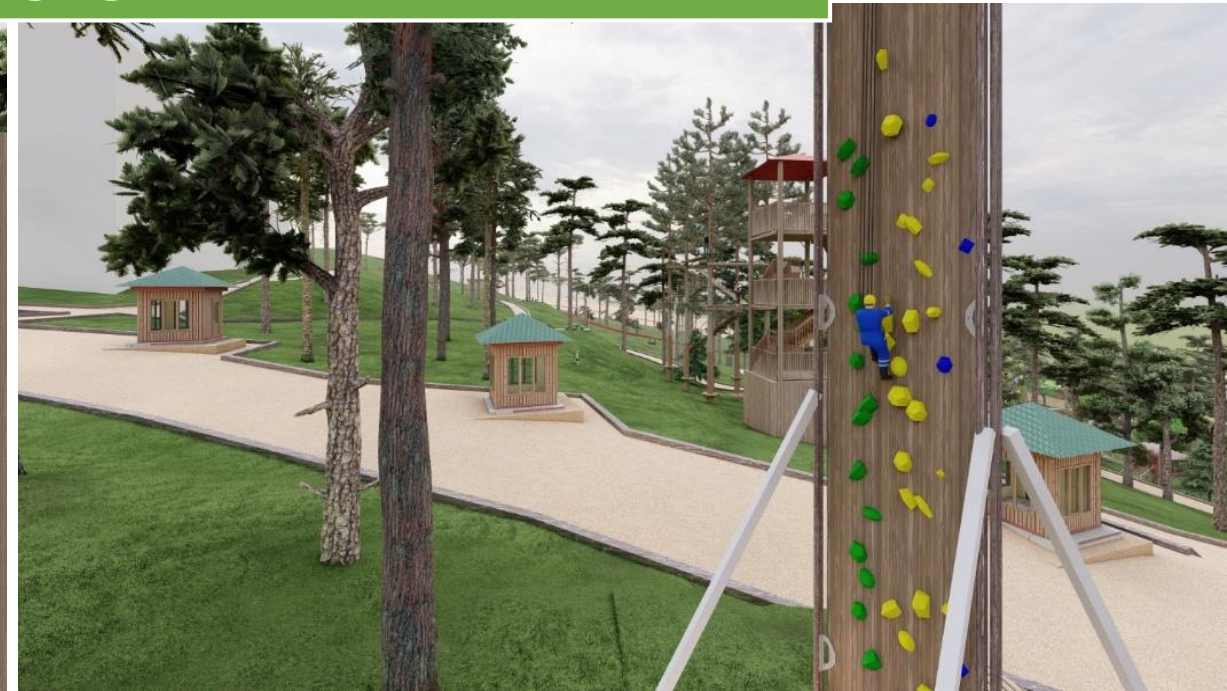

MACERA ve OYUN PARKI

48.000 M2 LİK PROJE ALANI

MACERA ve OYUN PARKI

DAĞ KIZAĞI – SAPAN – GÖLET ÜZERİ ÇEKME SAL

MACERA ve OYUN PARKI

AMFİ - KAFE - GÖL

MACERA ve OYUN PARKI

ÇOCUK PARKURU - İPLE YÜRÜME - ZİPLİNE - TIRMANMA

MACERA ve OYUN PARKI

MACERA ve OYUN PARKI

MAHALLELERİMİZE ÇINAR ÇOCUK EVLERİ

YENİMAHALLE ÇINAR ÇOCUK EVİ

YENİMAHALLE ÇINAR ÇOCUK EVİ

YENİMAHALLE ÇINAR ÇOCUK EVİ

YENİŞEHİR ÇINAR ÇOCUK EVİ

GÜNDÜZ ÇOCUK BAKIMEVİ, KURS MERKEZİ VE HALKA AÇIK PARK