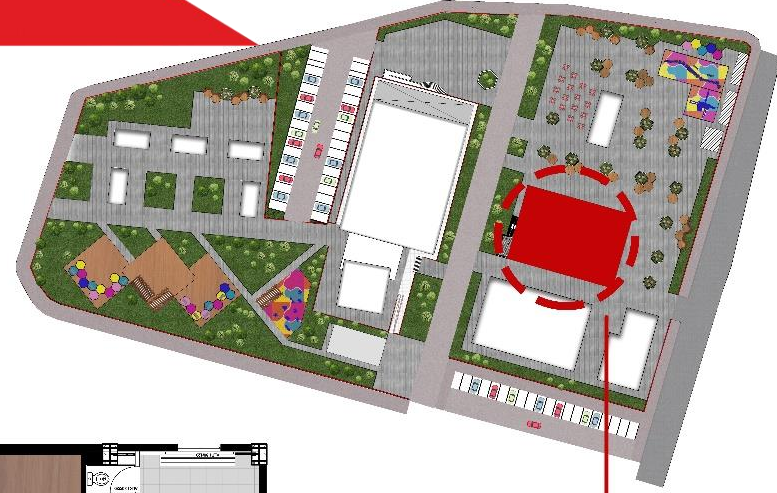

TESİSİ OLMAYAN AMATÖR KULÜPLERİNE SPOR TESİSİ

TESİSİ OLMAYAN AMATÖR KULÜPLERİNE SPOR TESİSİ

ALİKAHYA YARI OLİMPİK YÜZME HAVUZU

685 m2 alana sahip yarı olimpik yüzme havuzu, soyunma odaları, 5 adet kulvar ve yaklaşık 150 kişilik tribünden oluşmaktadır.