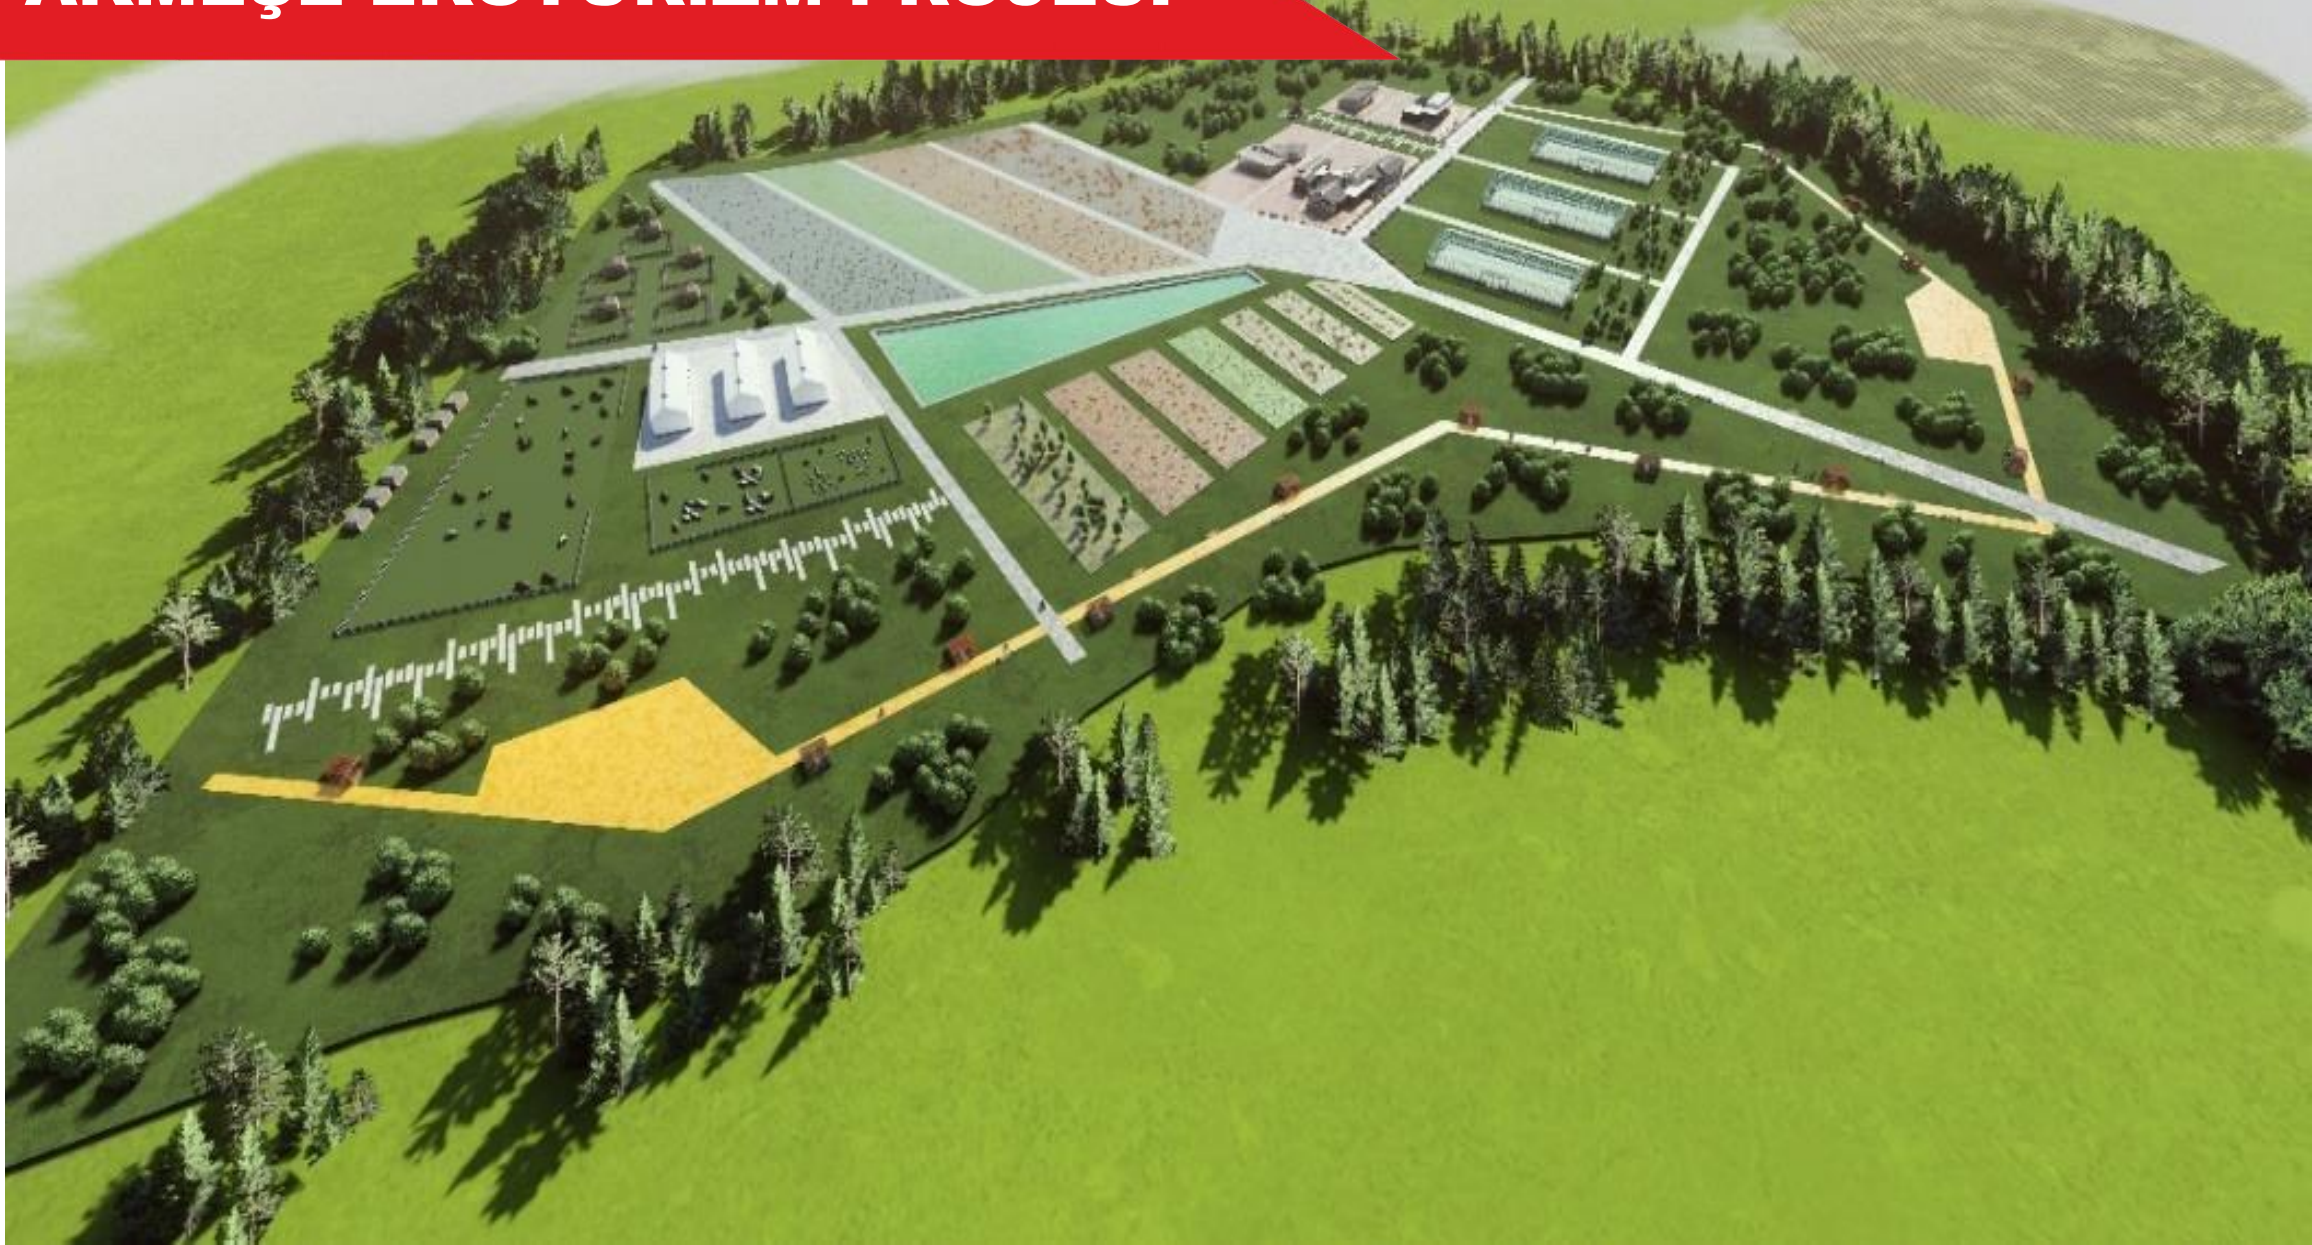

AKMEŞE EKOTURİZM PROJESİ